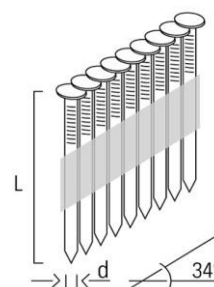

Plynová hřebíkovačka

3890

pro hřebíky s hlavou tvaru D

TECHNICKÁ DATA

Typové označení	3890
Objednáací číslo	12100587
Rozměry (výška / délka)	378 / 374 mm
Hmotnost	3,4 kg
Spouštění	jednotlivé
Stavitelná hloubka nastřelení	ano
Plnění zásobníku	zadní
Typ hřebíků	hřebík D 34°
Rozsah délek (L)	50 - 90 mm
Průměr dřívku (d)	2,9 - 3,1 mm
Kapacita zásobníku	až 66 kusů hřebíků
Rychlost práce	2 - 3 hřebíky za vteřinu, až 1000 hřebíků za hodinu
Limitní kapacita při nastřelování hřebíků	až 1100 z nádoby, až 4500 z akumulátoru
Nádoby s plynem	REICH 165
Akumulátor	NiMh, 6V / 1650 mAh
Akustický tlak (LpA)	94,5 dB (A)
Akustický výkon (LwA)	96,4 dB (A)
Vibrace	3,36 m/s ²